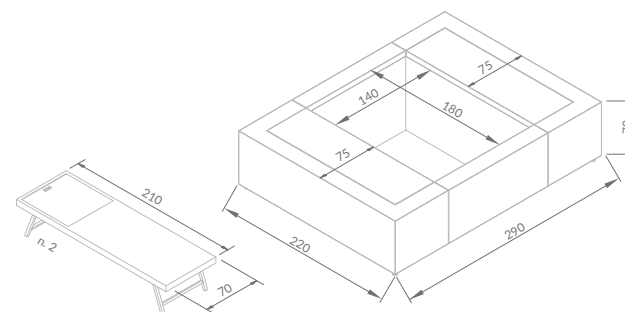

Laghetto white*

Pannelli esterni
fibra sintetica
intrecciata

Exterior panels
handwoven fiber

grey*

Panneaux extérieurs
Fibre synthétique tressée