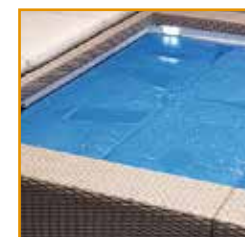

pool design

2022
NEWS

il tuo specchio d'acqua / your own pool

PLAYA *Twin*

PISCINE
LAGHETTO®

PLAYA *Twin*

DOPPIO RELAX A BORDO ACQUA

Playa Twin è una vera spiaggia accessoriata, che raddoppia lo spazio per rilassarsi al sole a bordo vasca.

2 ESPACES DE DÉTENTE AU BORD DE L'EAU

Plya Twin a été pensée comme une plage au bord de l'eau sur laquelle 2 espaces de détente sont proposés.

En complément des 2 bains de soleil, viennent s'ajouter 2 transats dans la finition fibre synthétique tressée pour une parfaite harmonie. Le confort est accentué par un dossier inclinable et les pieds se replient pour devenir une protection du bassin.

Rivestimento in tessuto Sky nautico

Playa Twin cushion

Nautical Sky fabric finish.

Coussin Playa Twin

Revêtu de tissu Sky nautique.

Rivestimento interno
Liner
Revêtement intérieur

Telo isothermico incluso
Isothermic cover
Couverture isothermique